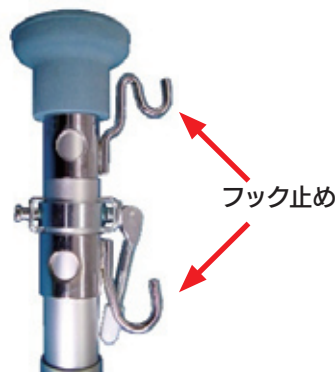

アルミキーパーポール

- 建築・改修工事の養生の補助
- イベント・冠婚葬祭時の備品設置に
- 間仕切り、防鳥ネットの固定、電気配線など

上部

ネット・シート等がかけられます。

下部

踏み込んでポールを固定します。

サイズ	伸縮長(mm)	質量(kg)
18尺	1,920~5,005	2.0