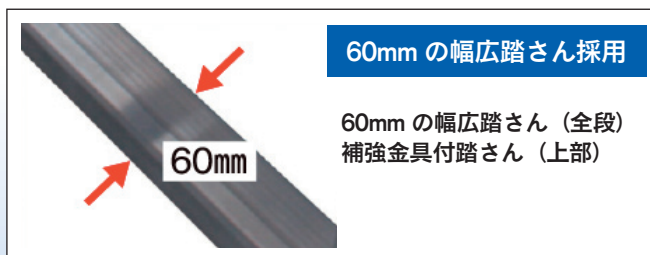

## 軽量モデルのGTWが進化して登場

足場・作業台系

GTWR-12

GTWR-10

品名	型式	垂直高 (mm)	伸縮ピッチ (mm)	天板寸法 (mm)		ステップ幅 (mm)	設置寸法 (mm)		質量 (kg)
				幅	長さ		幅	長さ	
ウマGTWR	GTWR-10	654~958	20	400	1,290	60	538~591	1,830~2,022	12.3
	GTWR-12	926~1,230					586~639	2,002~2,194	