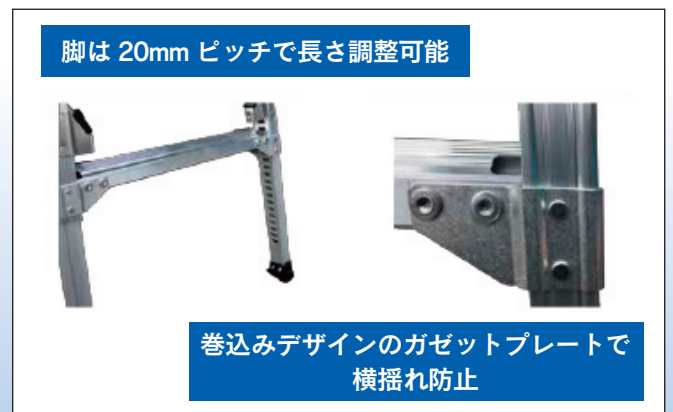

## 軽量モデルのGTWが進化して登場

足場・作業台系

GTWR-12

GTWR-10

品名	型式	垂直高 (mm)	伸縮ピッチ (mm)	天板寸法 (mm)		ステップ幅 (mm)	設置寸法 (mm)		質量 (kg)
				幅	長さ		幅	長さ	
ウマGTWR	GTWR-10	654~958	20	400	1,290	60	538~591	1,830~2,022	12.3
	GTWR-12	926~1,230					586~639	2,002~2,194	