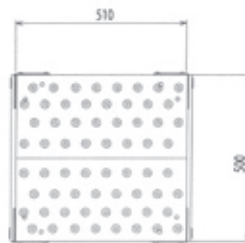

■ コンスミニ

■ マイティステップ BSM - II