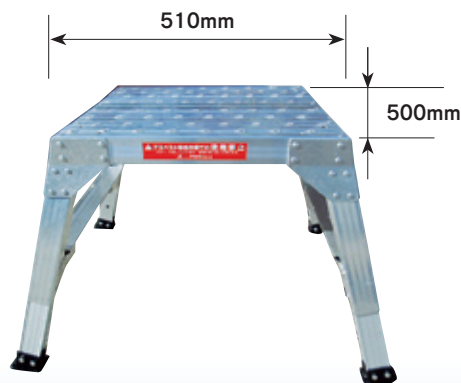

コンスミニ 500

仙 盛 い 戸 宇 浦 川 相
名 金 掛 大 枚 神 広 福

単品承認

足場・作業台系

ちょっとした高さの
作業に最適。
安全で作業効率が
大幅アップ！

業界最大のステップ幅60mm!

踏み外しを減少

剛性をアップ!

階段枠のひねり防止・揺れの防止

作業性の向上!

狭い場所でもセットでき、ブリッジを使えば連結が可能
(勇馬用連結ブリッジと共用)

OPTION 連結ブリッジ

連結ブリッジで連結可能です。

ステージを組むこともできます。

品名	型式	天板寸法		天板高さ	伸縮 ピッチ	踏棧幅	設置寸法		収納寸法			質量	許容荷重
		幅	長さ				幅	長さ	高さ				
		mm	mm							mm	mm		
コンスミニ	PD-5	500	510	379 ~ 500	40	60	734 ~ 799	620 ~ 663	734	620	379	6.8	1.47 (150)