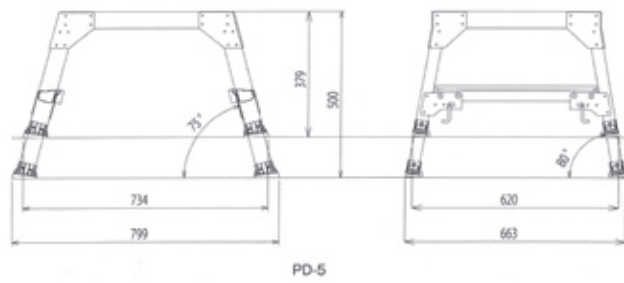

■ コンスミニ

■ マイティステップ BSM - II