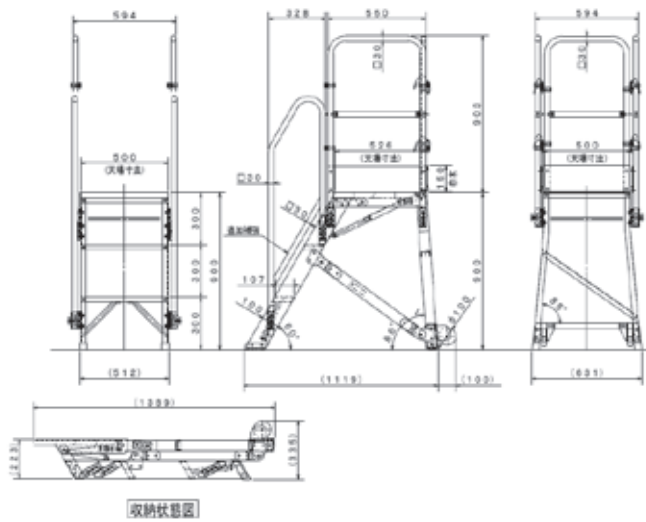

ライトステップ

足場・作業台系

壁際の作業に、昇降設備に。
手摺付多機能作業台。

9 尺

フラットになるので収納スペースをムダにしません！

移動は背面キャスターでラクラク！

背面キャスター (φ 100)

トラックの昇降にも！(写真は3尺です)

品名	型式	天板寸法		天板高さ	踏棧幅	設置寸法			設置時壁面距離		収納寸法			質量	許容荷重
		幅	長さ			正面幅	背面幅	長さ	正面	側面	幅	長さ	高さ		
		mm	mm			mm	mm	mm	mm	mm	mm	mm	mm		
ライトステップ	3 尺	500	526	900	107	512	631	1,219	172	63	631	1,389	24	1.17 (120)	
	4 尺			1,200			684	1,415	193	89	684	1,689	26		
	5 尺			1,500			736	1,607	214	116	736	1,989	29		
	6 尺			1,800			789	1,801	235	142	789	2,290	30		
	7 尺			2,100			841	1,995	256	168	841	2,632	34		
	9尺(アウトリガー付)			2,700			946 ~ 1,931	2,384	298	224 ~ 716	946	3,328	44		

ライトステップ

3尺

4尺

5尺

6尺