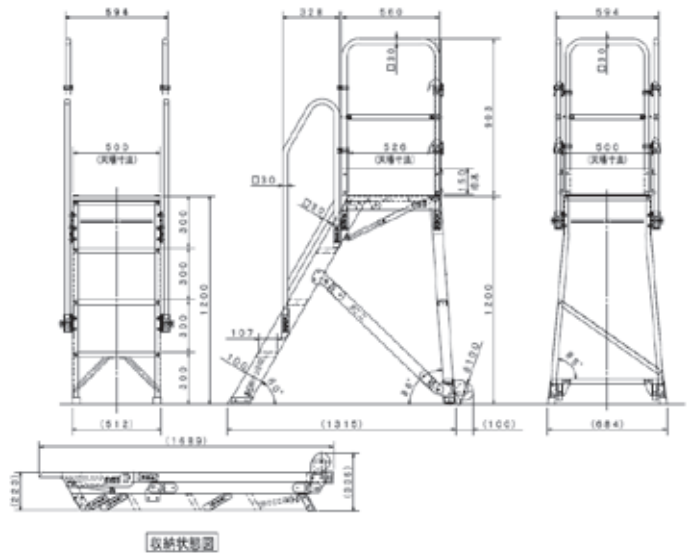

ライトステップ

足場・作業台系

壁際の作業に、昇降設備に。
手摺付多機能作業台。

9 尺

フラットになるので収納スペースをムダにしません！

移動は背面キャスターでラクラク！

背面キャスター (φ 100)

トラックの昇降にも！(写真は3尺です)

品名	型式	天板寸法		天板高さ	踏棧幅	設置寸法			設置時壁面距離		収納寸法			質量	許容荷重
		幅	長さ			正面幅	背面幅	長さ	正面	側面	幅	長さ	高さ		
		mm	mm			mm	mm	mm	mm	mm	mm	mm	mm		
ライトステップ	3 尺	500	526	900	107	512	631	1,219	172	63	631	1,389	24	1.17 (120)	
	4 尺			1,200			684	1,415	193	89	684	1,689	26		
	5 尺			1,500			736	1,607	214	116	736	1,989	29		
	6 尺			1,800			789	1,801	235	142	789	2,290	30		
	7 尺			2,100			841	1,995	256	168	841	2,632	34		
	9尺(アウトリガー付)			2,700			946 ~ 1,931	2,384	298	224 ~ 716	946	3,328	44		

ライトステップ

3尺

4尺

5尺

6尺