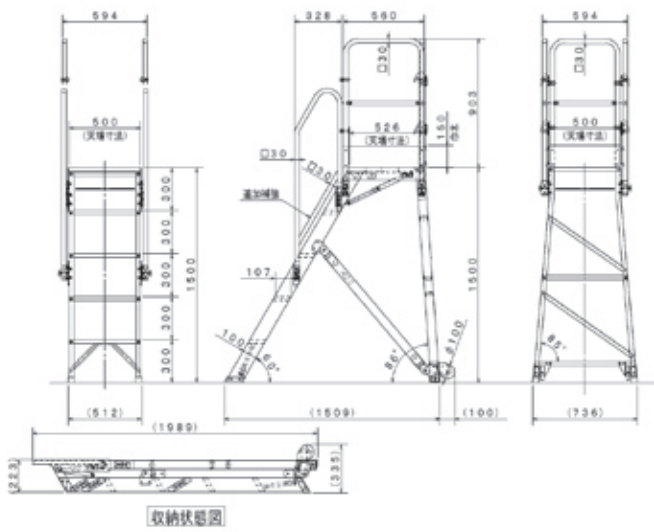

ライトステップ

足場・作業台系

壁際の作業に、昇降設備に。
手摺付多機能作業台。

9 尺

フラットになるので収納スペースをムダにしません！

移動は背面キャスターでラクラク！

背面キャスター (φ 100)

トラックの昇降にも！(写真は3尺です)

品名	型式	天板寸法		天板高さ	踏棧幅	設置寸法			設置時壁面距離		収納寸法			質量	許容荷重
		幅	長さ			正面幅	背面幅	長さ	正面	側面	幅	長さ	高さ		
		mm	mm			mm	mm	mm	mm	mm	mm	mm	mm		
ライトステップ	3 尺	500	526	900	107	512	631	1,219	172	63	631	1,389	24	1.17 (120)	
	4 尺			1,200			684	1,415	193	89	684	1,689	26		
	5 尺			1,500			736	1,607	214	116	736	1,989	29		
	6 尺			1,800			789	1,801	235	142	789	2,290	30		
	7 尺			2,100			841	1,995	256	168	841	2,632	34		
	9尺(アウトリガー付)			2,700			946 ~ 1,931	2,384	298	224 ~ 716	946	3,328	44		

ライトステップ

3尺

4尺

5尺

6尺