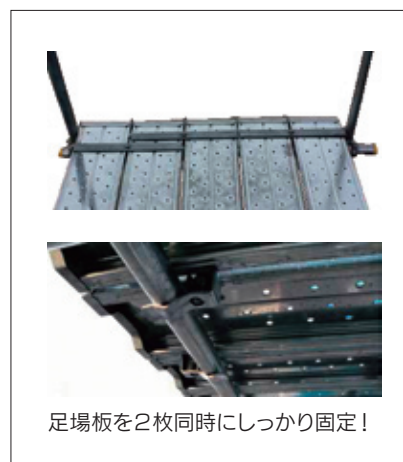

プラワンロック

足場板を2枚同時に単管へ固定可能。

足場板を2枚同時にしっかり固定!

インパクトレンチで簡単取付!
足場板を2枚同時にしっかり固定!

品名	型式	足場板サイズ	締付範囲	a	b	c	d	質量
		mm	mm	mm	mm	mm	mm	kg
プラワンロック240 (上部固定)	POF495	240	25~45	32	50	495	15	1.2

※締付けトルクは25~30Nm

足場・作業台系

昇降系

プラワンキャッチャー

単管足場の梯子と単管を番線レスで固定。

梯子と単管をすばやく確実に固定!

くさびを打ち込むだけで簡単取付!

品名	型式	a	b	c	質量	支柱寸法
		mm	mm	mm	kg	mm
プラワンキャッチャー	POC73 (L)	171	100	36	0.5	70~75
	POC73 (R)					

※くさびの逆さ使いはしないでください