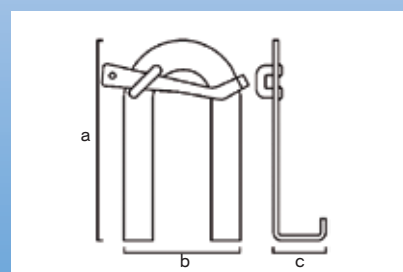

プラワンロック

足場板を2枚同時に単管へ固定可能。

足場板を2枚同時にしっかり固定!

インパクトレンチで簡単取付!
足場板を2枚同時にしっかり固定!

品名	型式	足場板サイズ	締付範囲	a	b	c	d	質量
		mm	mm	mm	mm	mm	mm	kg
プラワンロック240 (上部固定)	POF495	240	25~45	32	50	495	15	1.2

※締付けトルクは25~30Nm

足場・作業台系

昇降系

プラワンキャッチャー

単管足場の梯子と単管を番線レスで固定。

梯子と単管をすばやく確実に固定!

くさびを打ち込むだけで簡単取付!

品名	型式	a	b	c	質量	支柱寸法
		mm	mm	mm	kg	mm
プラワンキャッチャー	POC73 (L)	171	100	36	0.5	70~75
	POC73 (R)					

※くさびの逆さ使いはしないでください