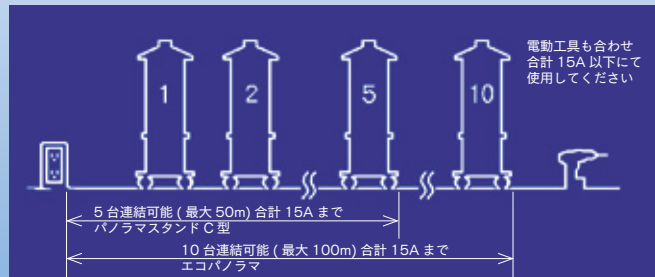

パノラマスタンド/エコパノラマ

機番管理商品

建設・建築現場の定番！
作業時間・工期短縮に効果抜群！

- 使用実績No.1
- 防塵シャットアウトで明るさ持続！
- 明るさ360°
- 連結可能 5台(合計15Aまで)・・・パノラマスタンドC型
10台(合計15Aまで)・・・エコパノラマ

汚れ防止用の専用カバーを標準装備!!
そのまま御使用下さい。

品名	型式	寸法			質量	消費電力	電源	電源コード長さ
		幅	長さ	高さ				
		mm	mm	mm	kg	W	V	m
パノラマスタンドC型	PS01C	455	455	1,665	19.0	160(蛍光灯40W×4本)	100	10
エコパノラマ	PS11			1,670	19.7	80(40型LED直管×4本)		