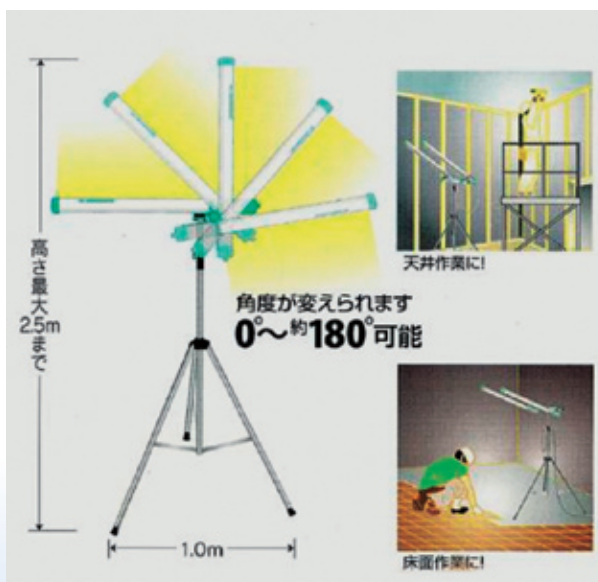

# ポールランタン

明るさ、軽さ、経済性を重視したエコロジー作業灯

## 8台連結可能

照射角度が広く、天井から床作業まで対応

品名	ポールランタン
型式	PL1-36TS
ランプ	FPL36EX-N
照射範囲	20㎡
点灯方式	インバータ
電源	100V
消費電流 (A)	0.64
定格周波数 (Hz)	50/60
電源コード長さ	0.9m
全長 (mm)	770
質量 (kg)	1.0
	8.0 (スタンドセット)
プラグ	㊚

スタンドセット内訳  
ポールランタン×2  
スタンドクランプ×2  
三脚スタンド×1  
連結コード10M×1