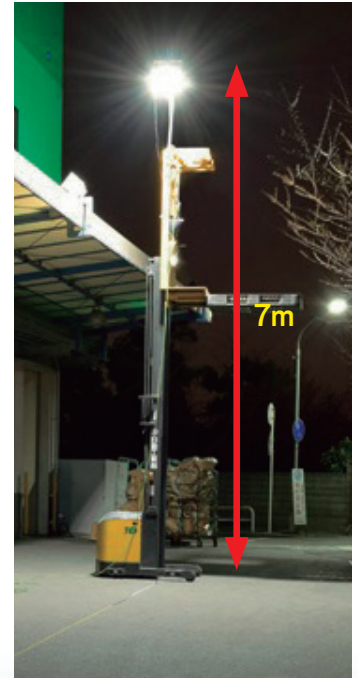

# ディスクバルーン

夜間工事やイベント会場などに

NETIS 登録商品

首振り 360 度可能

単体での使用例

※三脚はオプションです、別途ご注文ください。  
※三脚用金具なしのタイプもございます。  
(東北地区のみ取扱い)

電器系

本体部