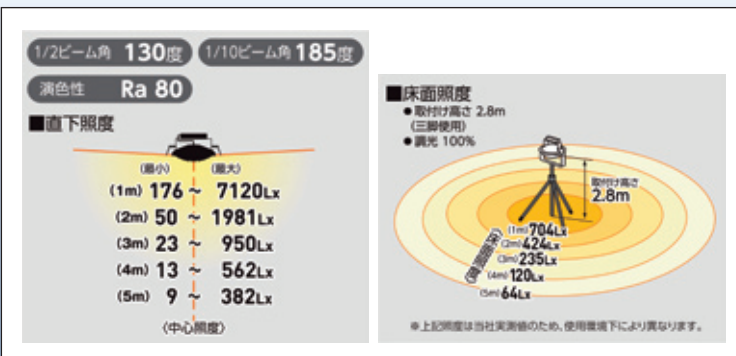

# ディスクバルーン

夜間工事やイベント会場などに

NETIS 登録商品

首振り 360 度可能

単体での使用例

※三脚はオプションです、別途ご注文ください。  
※三脚用金具なしのタイプもございます。  
(東北地区のみ取扱い)

電器系

本体部

品名	ディスクバルーン
型式	L300W-AB-50K
電源	100V (50/60 H z)
定格電流	(調光 min 時 : 0.13A) 3.6A
定格光束	32,500Lm(MAX)
色温度	5,000K
消費電力	(調光 min 時 : 10.1W) 344W
電線長	5m(入力電源 3m + 調光電線 2m)
本体サイズ (mm)	W410 × D368 × H346
本体質量 (kg)	8.0