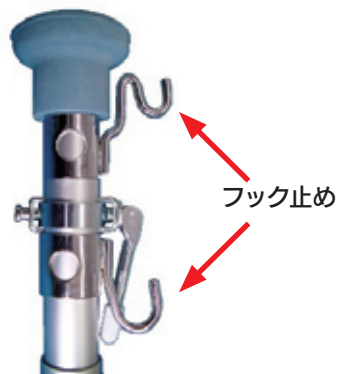

# アルミキーパーポール

- 建築・改修工事の養生の補助
- イベント・冠婚葬祭時の備品設置に
- 間仕切り、防鳥ネットの固定、電気配線など

上部

ネット・シート等がかけられます。

下部

踏み込んでポールを固定します。

品名	サイズ	伸縮長(mm)	質量(kg)
アルミキーパーポール	18尺	1,920~5,005	2.0